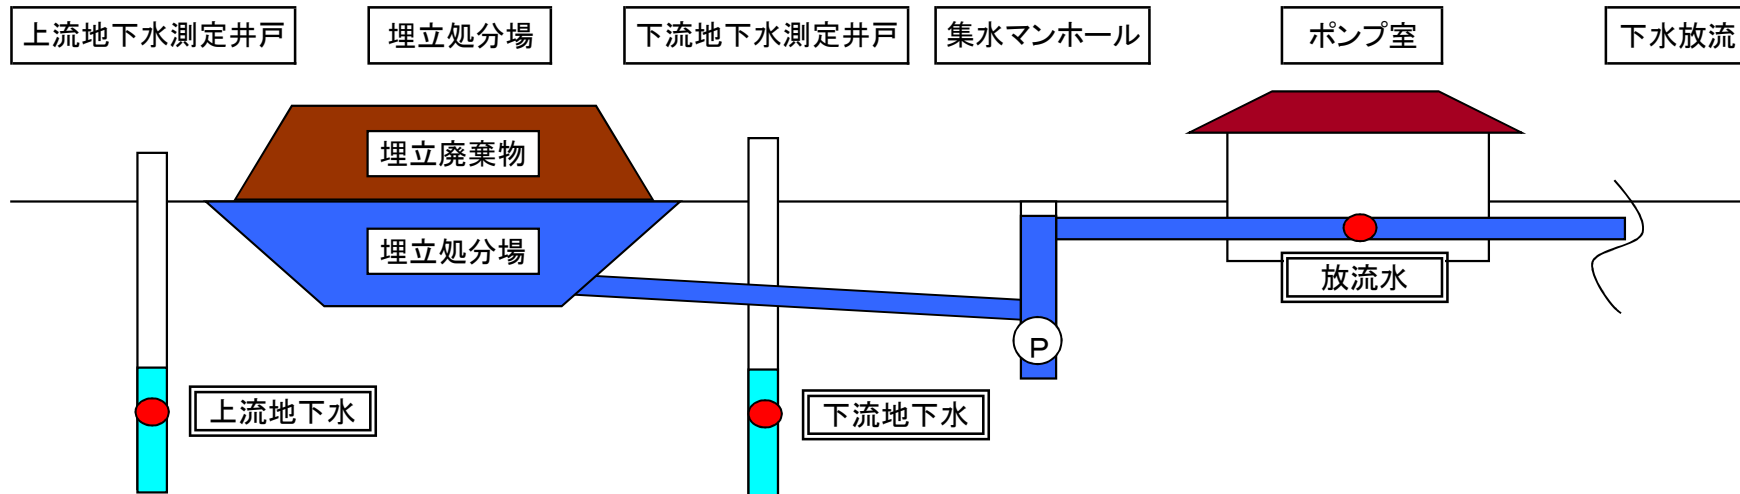

苫小牧市柏原理立処分場（一般廃棄物 第1～第4ブロック）採水位置図

● : 採水位置

苫小牧市柏原理立処分場（一般廃棄物 第5ブロック）採水位置図

● : 採水位置

苫小牧市柏原理立処分場(産業廃棄物) 採水位置図

● : 採水位置