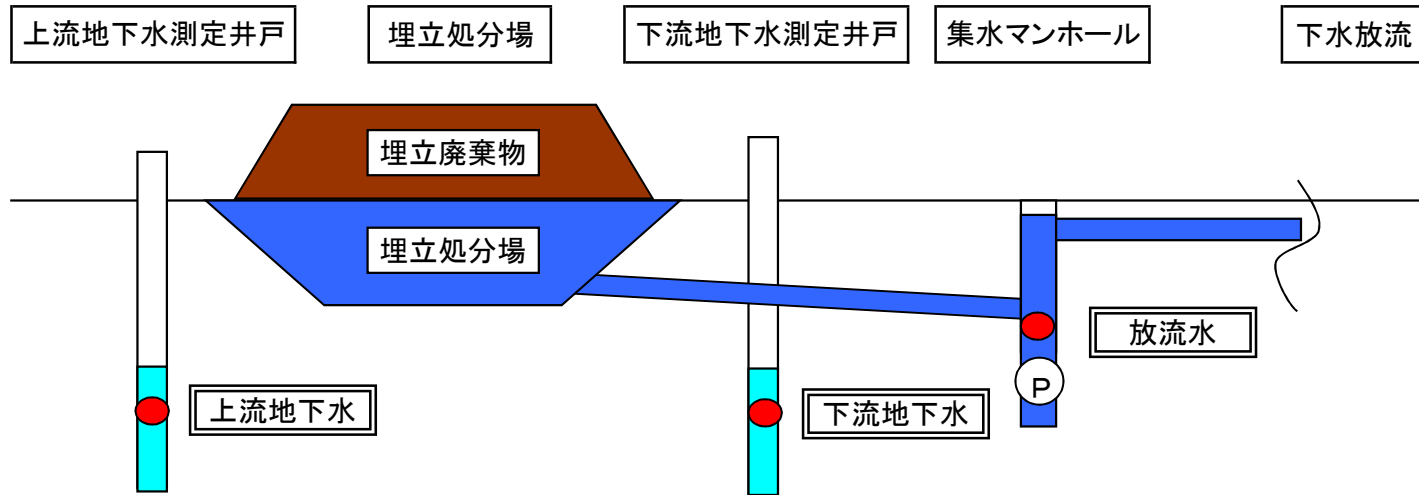

苫小牧市柏原理立処分場（一般廃棄物 第1～第4ブロック）採水位置図

● : 採水位置

苫小牧市柏原理立処分場（一般廃棄物 第5ブロック）採水位置図

● : 採水位置

苫小牧市柏原理立処分場(産業廃棄物) 採水位置図

● : 採水位置